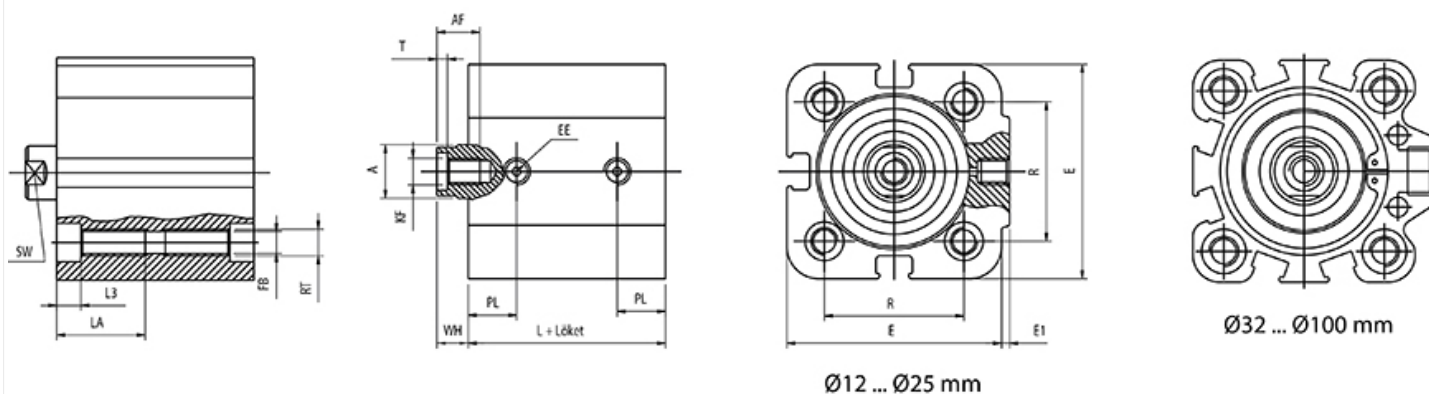

Diameter | Ø12 - Ø16 - Ø20 - Ø25 - Ø32 - Ø40 - Ø50 - Ø63 - Ø80 - Ø100 mm

Stroke | 5... 100 mm, according to the chart below

Other non-standard strokes are available on request.

Medium | Air

Working pressure | 1 ... 10 bar

Temperature range | -20°C ... +80°C

Below 0°C air has to be dried.

Body | Anodized aluminum

Heads | Anodized aluminum

Drive piston | Aluminum

Piston rod | Ø12 ... Ø25 stainless steel | Ø32 ... Ø100 chromed steel

Guide bushing | Sintered bronze

Seals | PUR, NBR

Type	Ø [mm]	A	E	E1	FB	L	L3	R	T	AF	EE	KF	LA	PL	RT	SW	WH
------	--------	---	---	----	----	---	----	---	---	----	----	----	----	----	----	----	----

BF 12/...	Ø 12	6	29	1	3,3	28	3,5	18	1,5	6	M 5	M 3	12,5	7,5	M 4	5	6
BF 16/...	Ø 16	8	29	1	3,3	30,5	3,5	18	2	8	M 5	M 4	14,5	8,5	M 4	7	6
BF 20/...	Ø 20	10	36	1,5	4,2	31,5	4,5	22	2	8	M 5	M 5	16,5	9	M 5	9	6
BF 25/...	Ø 25	10	40	1,5	4,2	31,5	4,5	26	2	8	M 5	M 5	16,5	9	M 5	9	6
BF 32/...	Ø 32	12	45	3,5	5	32	5,7	32,5	2,8	10	G 1/8"	M 6	21,7	10	M 6	10	7
BF 40/...	Ø 40	12	52	5	5	38,5	5,7	38	2,8	10	G 1/8"	M 6	21,7	11	M 6	10	7,2
BF 50/...	Ø 50	16	63,5	7	6,8	39	6,8	46,5	3,5	12	G 1/8"	M 8	22,8	11	M 8	13	8,5
BF 63/...	Ø 63	16	77	7	6,8	46	6,8	56,5	3,5	12	G 1/8"	M 8	22,8	11,5	M 8	13	8
BF 80/...	Ø 80	20	92	10	8,5	54	9	72	4,5	16	G 1/8"	M 10	25	14	M 10	17	11
BF 100/...	Ø 100	25	113	13	8,5	65	9	89	6	20	G 1/4"	M 12	25	17,5	M 10	22	12

Specifications

Diameter	Ø 32 mm
Stroke	15 mm
Connection	G 1/8"
Piston diameter	Ø 12 mm
Piston diameter, female	M 6
Operating pressure	1...10 bar

www.hafner-pneumatika.com